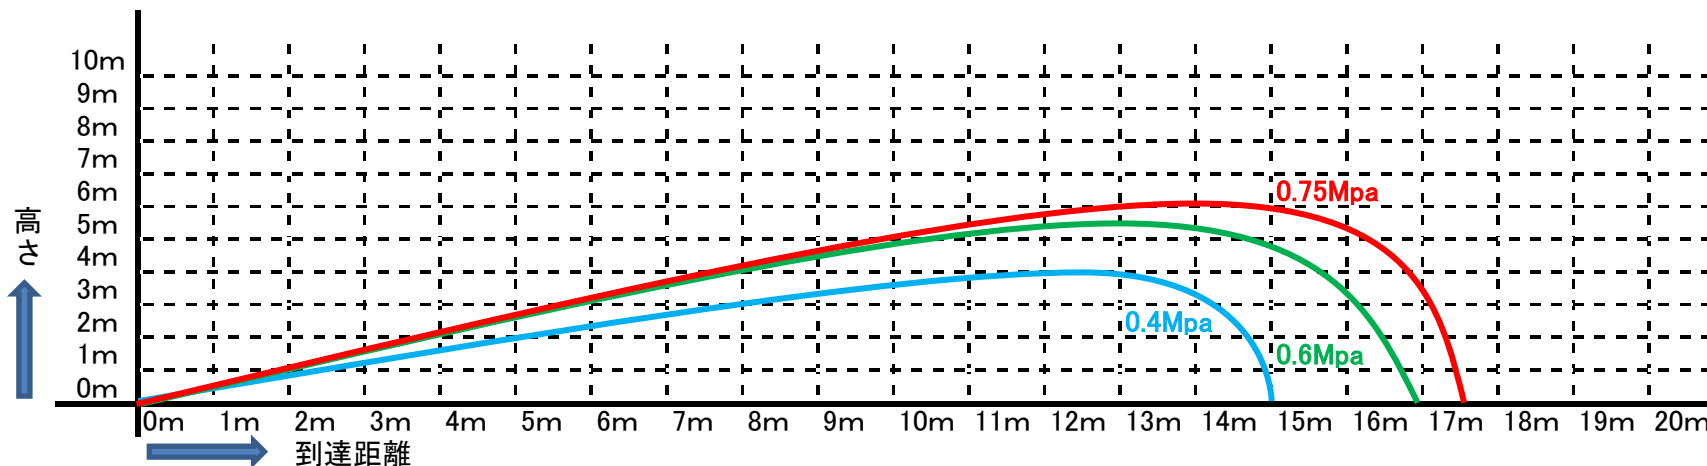

FUKUZAWA BLASTER 能力線図

◆発射ノズル角度30° ◆

◆発射ノズル角度45° ◆

★上記データは重量25gのヌイグルミを各条件で5回試射、その平均値を求めた標準データとなります。
 ★使用条件によりデータとは違った能力を示すケースがあります。