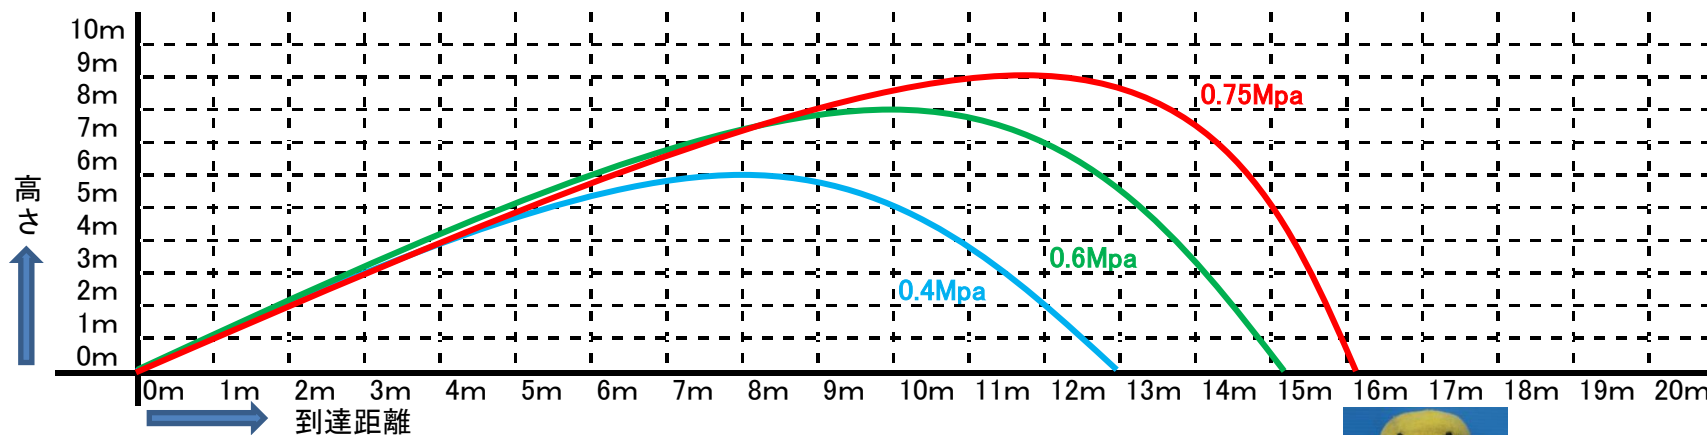

FUKUZAWA BLASTER 能力線図

◆発射ノズル角度30° ◆

◆発射ノズル角度45° ◆

★上記データは重量25gのヌイグルミを各条件で5回試射、その平均値を求めた標準データとなります。
 ★使用条件によりデータとは違った能力を示すケースがあります。